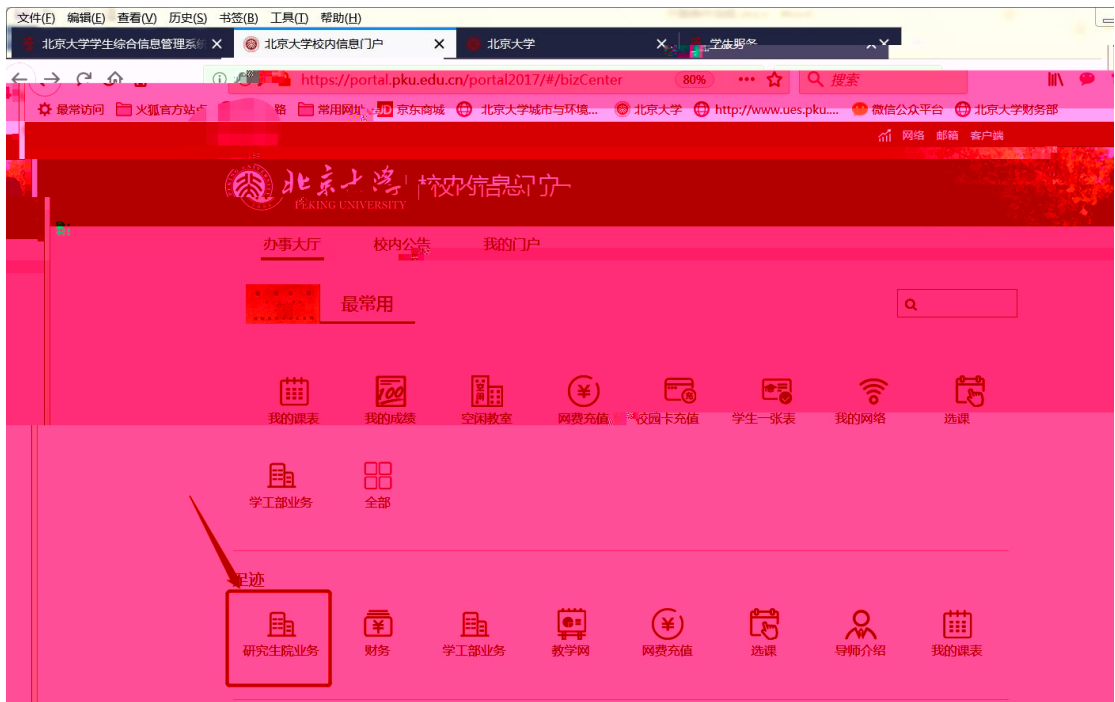

1

2

“ ” “ ” “ ” “ ”

导航栏

我的课表 我的成绩 空闲教室 网费充值 校园卡充值 学生一张表 我的网络 选课

学工部业务 全部

最热

空闲教室 研究生院业务 财务 学工部业务 教学网 我的成绩 我的课表 选课